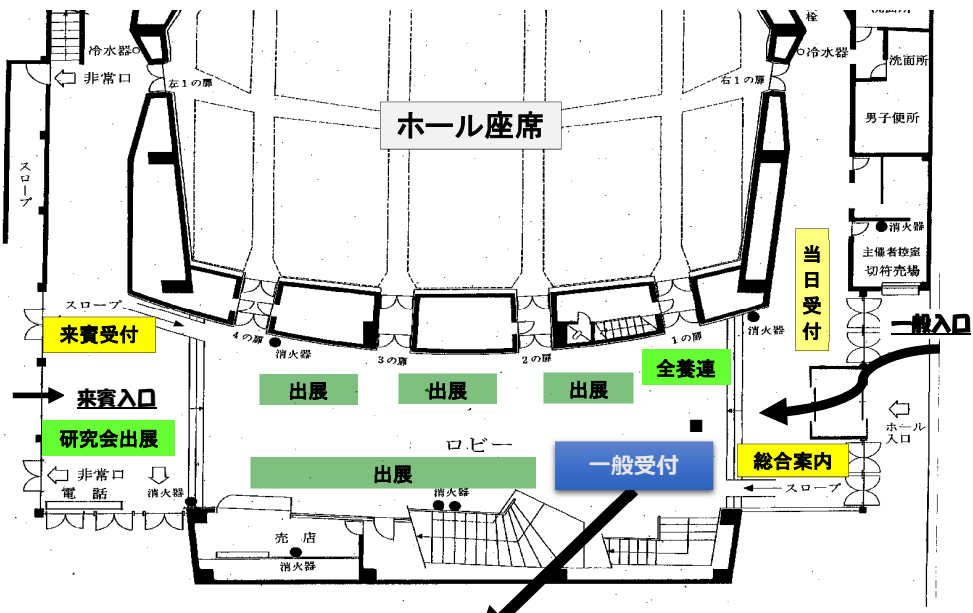

一般受付配置図

一般受付

- 受付 D(紫)
- 受付 C(黄緑)
- 受付 B(水色)
- 受付 A(ピンク)

*ホール座席により受付場所が異なりますので、事前にご確認ください。

メルパルクホール座席表

1582席 { 1階 1212席
2階 370席
(オーケストラピット使用の場合 124席減
点線内の座席は取りはずし可能です。)